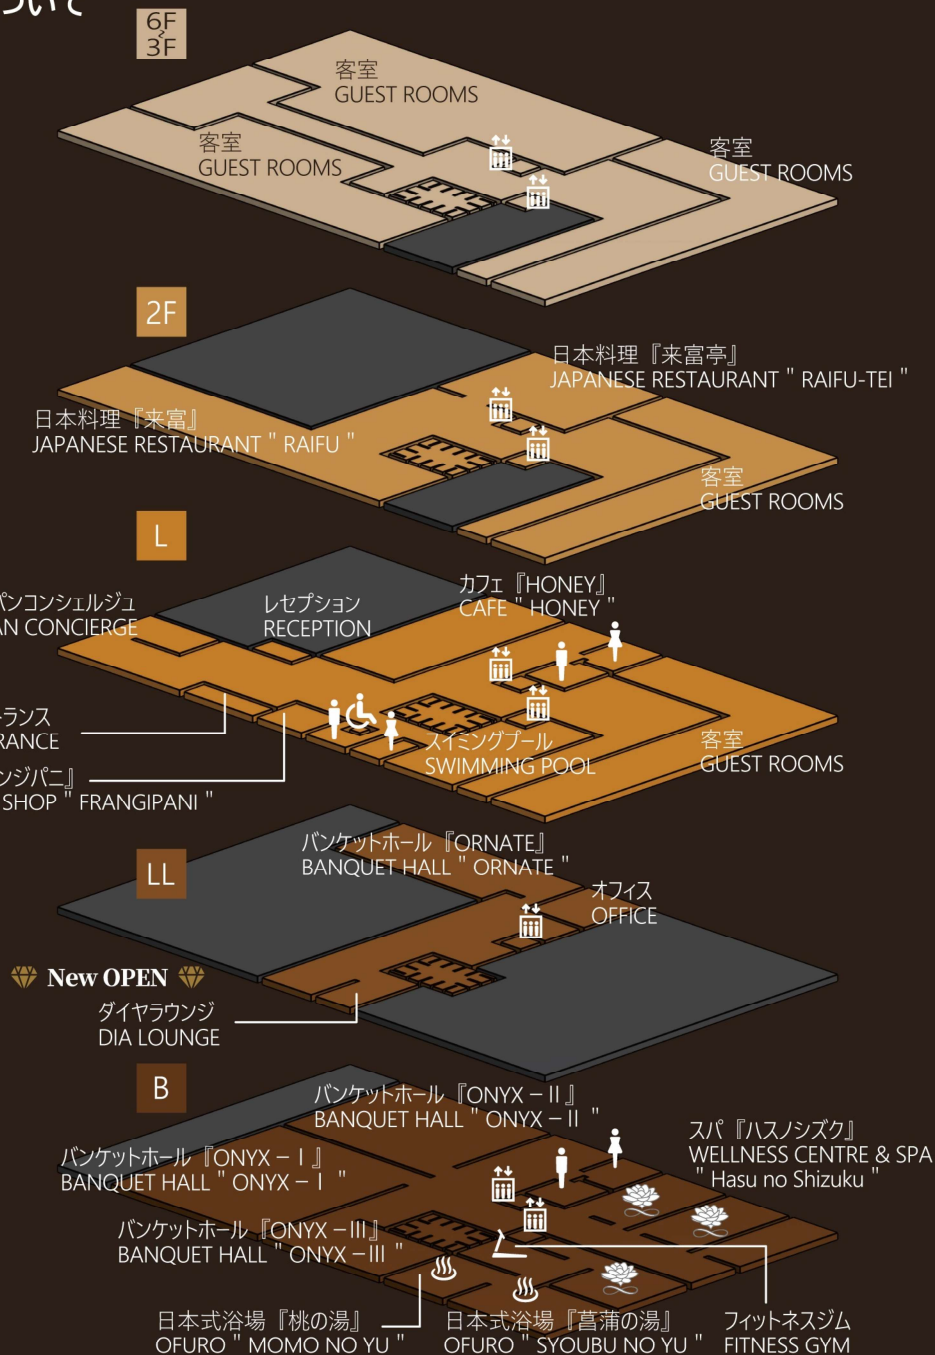

# 館内施設ご利用案内

## 施設営業時間のご案内

宿泊者無料施設 Free of charge for hotel guests	日本式浴場 OFURO	フィットネスジム FITNESS GYM	スイミングプール SWIMMING POOL
	月～金・日 12:00 - 23:00 土曜日のみ 09:00 - 23:00 最終受付 22:30	06:00 - 22:00	07:00 - 20:00
有料施設 Paid service facilities	日本料理『来富』『来富亭』 JAPANESE RESTAURANT "RAIFU" and "RAIFU-TEI"	カフェ『HONEY』 CAFE "HONEY"	スパ『ハスノシズク』 WELLNESS CENTRE & SPA "Hasu no Shizuku"
	ご昼食 12:00 - 14:30 ご夕食 18:00 - 23:00 ラストオーダー 閉店 60 分前 ※土・日はランチタイム延長可能	月～日祝 06:30 - 23:00 ラストオーダー 22:00	日～金祝 11:00 - 21:00 土曜日のみ 10:00 - 20:00 直通受付 +91 9971112421

## 施設の場所について

**DIA PARK  
PREMIER**  
HOTEL